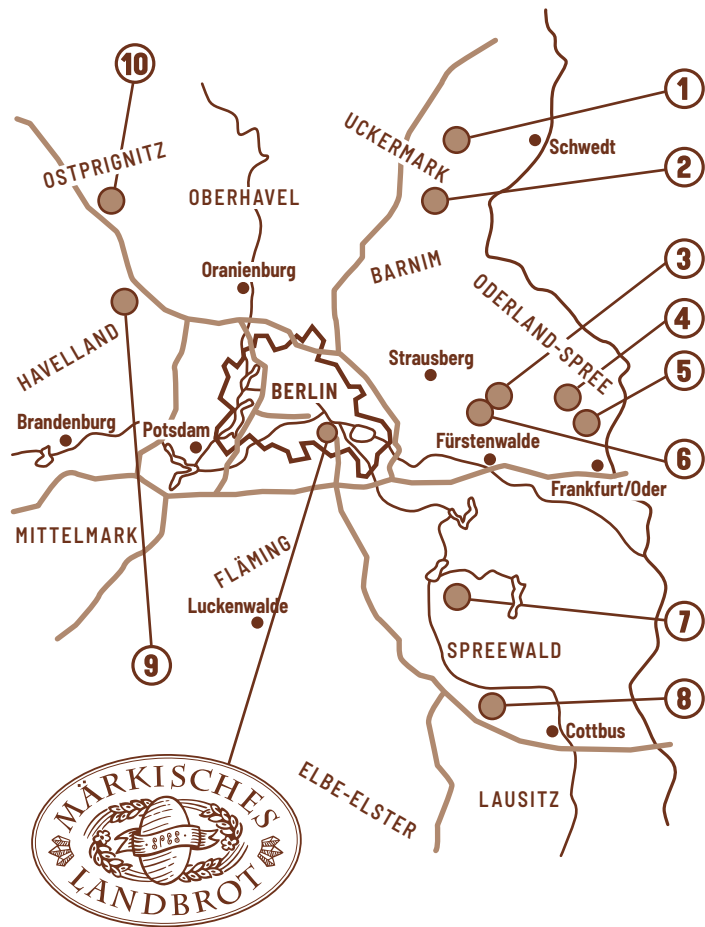

MÄRKISCHES LANDBROT BACKT MIT GETREIDE VON DEMETER-BAUERN AUS BRANDENBURG.

Seitdem Demeter-Getreide in der Mark wächst, beziehen wir unser Getreide, soweit möglich, aus Brandenburg. Auf unseren Osttiroler Steinmühlen wird es täglich frisch zu Vollkornschrot vermahlen.

Wir setzen uns für den Anbau alter Getreidesorten und biodynamischer Züchtungen ein. Für unsere Brotsorten verarbeiten wir unter anderem die alten Sorten Bergroggen, Champagnerroggen und Emmer. Bei den biodynamischen Züchtungen zum Beispiel den Lichtkornroggen, die Dinkelsorte »Copper«, die Weizensorten »Govelino« und »Roderik«. Alles in Demeter-Qualität.

Aus Gründen der Bodenqualität und klimatischer Bedingungen kaufen wir bei Bedarf Getreide auch beim Hofgut Pulsitz und Hof Mahlitzsch in der Kornkammer Sachsens, der »Lommatzcher Pflege«.

MÄRKISCHES LANDBROT bietet für Gruppen Besichtigungen und Backkurse an. Nähere Informationen erhalten Sie in Ihrem Fachhandel oder unter 030-613 91 20 sowie auf unserer Website www.landbrot.de

Die Geschäftsführung

Christoph Deinert

Felix Wasmuth

Lieferanten aus Brandenburg:

1. **1 Gut Peetzig**
   Ulf Dobroschke
   16278 Angermünde/Greifenhagen
2. **2 Ökodorf Brodowin**
   Ludolf von Maltzan
   16230 Chorin/Brodowin
3. **3 WaldPferde Hof**
   Jan Sommer & Carmen Becker
   15374 Müncheberg/Dahmsdorf
4. **4 Bauerngut Templin & Mitarbeiter**
   Jürgen Templin
   15306 Lindendorf/Libbenichen
5. **5 Wulkower Hof**
   Teresa & Johannes Bühler
   15326 Lebus/Wulkow
6. **6 Beerfelder Hof**
   Johann Gerdes
   15518 Beerfelde
7. **7 Landgut Pretschen**
   Stiftung Edith Maryon
   15913 Märkische Heide/Pretschen
8. **8 Gut Ogrosen**
   Lucas Lütke Schwienhorst
   03226 Vetschau Spreewald/Ogrosen
9. **9 Die Kuhhorster**
   Mosaik gGmbH
   16818 Fehrbellin/Kuhhorst
10. **10 Landwirtschaftsbetrieb Gräning**
    Richard Gräning
    16845 Gottberg

Im Bedarfsfall beliefern uns mit hochwertigem Weizen:

Hofgut Pulsitz
Dr. Sabine Reichardt
04749 Ostrau/Pulsitz

Hof Mahlitzsch GbR
01683 Nossen

Für frisches Gemüse der Saison sorgen:

Biohof
Martin Hänsel
04425 Taucha

Gemüsebau
Maria Bienert
04425 Taucha